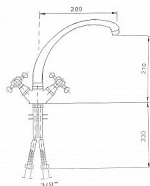

SAPHO ANTEA stojánková dřezová baterie, výška 265mm, chrom, 3111

» Koupelny » Vodovodní baterie » Dřezové baterie

[Sapho](#)

Balení	1,00 ks
Množství skladem	0,00
Rezervováno	0,00
Kód produktu	591401
EAN	8024587002327

Značka SAPHO
Série ANTEA
Výška 240 mm
Hloubka 200 mm
Barva Chrom
Materiál Mosaz
Tvar Retro
Instalace Stojánková
Druh ovládání Kohoutek
Výška výtoku 210 mm
Ostatní Otočné ramínko
Hmotnost / ks 1.49 kg
Balení 1 ks
Záruka 6 let