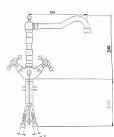

SAPHO ANTEA stojánková dřezová baterie s retro hubicí, chrom, 3121

» Koupelny » Vodovodní baterie » Dřezové baterie

[Sapho](#)

Balení	1,00 ks
Množství skladem	0,00
Rezervováno	0,00
Kód produktu	591400
EAN	8024587002358

Značka SAPHO
Série ANTEA
Výška 240 mm
Hloubka 195 mm
Barva Chrom
Materiál Mosaz
Tvar Retro
Instalace Stojánková
Druh ovládání Kohoutek
Výška výtoku 173 mm
Ostatní Otočné ramínko
Hmotnost / ks 1.89 kg
Balení 1 ks
Záruka 6 let

Cena bez DPH	3 300,25 Kč
Cena s DPH	3 993,30 Kč

Dostupnost: Na dotaz