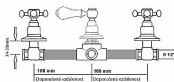

SAPHO ANTEA podomítková sprchová baterie, 2 výstupy, chrom, SET305-101

» Koupelny » Sprchy, sprchový program » Podomítkové a nadomítkové díly

[Sapho](#)

Balení	1,00 ks
Množství skladem	0,00
Rezervováno	0,00
Kód produktu	591398
EAN	8590913860348

Značka SAPHO
Série ANTEA
Barva Chrom
Materiál Mosaz
Tvar Retro
Instalace Podomítková
Druh ovládání Kohoutek
Druh přepínače na sprchu Otočný
Ostatní Dvoucestné
Hmotnost / ks 1.825 kg
Balení 1 ks
Záruka 6 let

Cena bez DPH	4 163,06 Kč
Cena s DPH	5 037,30 Kč

Dostupnost: Na dotaz