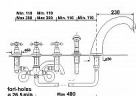

SAPHO ANTEA pětiprvková baterie na okraj vany, bronz, 3316

» Koupelny » Vodovodní baterie » Vanové baterie

[Sapho](#)

Balení	1,00 ks
Množství skladem	0,00
Rezervováno	0,00
Kód produktu	591396
EAN	8024587002501

Značka SAPHO
Série ANTEA
Šířka 500 mm
Výška 220 mm
Hloubka 230 mm
Barva Bronz
Materiál Mosaz
Tvar Retro
Instalace Na okraj vany
Druh ovládání Kohoutek
Hmotnost / ks 3.8 kg
Balení 1 ks
Záruka 6 let

Cena bez DPH	11 784,55 Kč
Cena s DPH	14 259,31 Kč