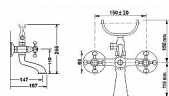

SAPHO ANTEA nástěnná vanová baterie kompletní, chrom, 3011

» Koupelny » Vodovodní baterie » Vanové baterie

[Sapho](#)

Balení	1,00 ks
Množství skladem	0,00
Rezervováno	0,00
Kód produktu	591394
EAN	8024587002174

Značka SAPHO
Série ANTEA
Šířka 210 mm
Výška 265 mm
Hloubka 147 mm
Barva Chrom
Materiál Mosaz
Tvar Retro
Instalace Nástěnná 150 mm
Druh ovládání Kohoutek
Druh přepínače na sprchu Otočný
Hmotnost / ks 2.9 kg
Balení 1 ks
Záruka 6 let

Cena bez DPH	4 738,26 Kč
Cena s DPH	5 733,29 Kč

Dostupnost: Na dotaz