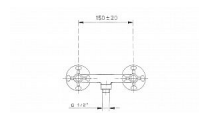

SAPHO ANTEA nástěnná sprchová baterie, chrom, 3861

» Koupelny » Vodovodní baterie » Sprchové baterie

[Sapho](#)

Balení	1,00 ks
Množství skladem	0,00
Rezervováno	0,00
Kód produktu	591393
EAN	8024587002549

Značka SAPHO
Série ANTEA
Barva Chrom
Materiál Mosaz
Tvar Retro
Instalace Nástěnná 150 mm
Druh ovládání Kohoutek
Hmotnost / ks 1.15 kg
Balení 1 ks
Záruka 6 let

Cena bez DPH	2 077,93 Kč
Cena s DPH	2 514,30 Kč

Dostupnost: Na dotaz