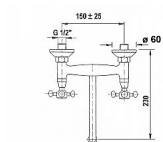

SAPHO ANTEA nástěnná baterie, chrom, 3061

» Koupelny » Vodovodní baterie » Dřezové baterie

[Sapho](#)

Balení	1,00 ks
Množství skladem	0,00
Rezervováno	0,00
Kód produktu	591392
EAN	8024587002266

Značka SAPHO
Série ANTEA
Šířka 215 mm
Výška 190 mm
Hloubka 230 mm
Barva Chrom
Materiál Mosaz
Tvar Retro
Instalace Nástěnná 150 mm
Druh ovládání Kohoutek
Ostatní Otočné ramínko
Hmotnost / ks 1.23 kg
Balení 1 ks
Záruka 6 let