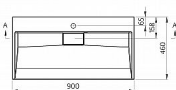

SAPHO AMUR umyvadlo, litý mramor, 90x46cm, kryt výpusti, bílá, 55032

» Koupelny » Umyvadla a umývatka

[Sapho](#)

Balení	1,00 ks
Množství skladem	0,00
Rezervováno	0,00
Kód produktu	591389
EAN	8590913831560

Značka SAPHO
Série AMUR
Rozměr 90x9x46 cm
Šířka 900 mm
Hloubka 460 mm
Barva Bílá
Materiál Litý mramor
Instalace Do nábytku, Nástěnná-šrouby
Typ umyvadla Klasické umyvadlo
Otvor pro baterii 1 otvor
Přepad ANO
Tvar Obdélník
Balení obsahuje Přepadová souprava
Hmotnost / ks 24.27 kg
Balení 1 ks
Záruka 2 roky

Cena bez DPH	7 075,04 Kč
Cena s DPH	8 560,80 Kč

Dostupnost: Na dotaz