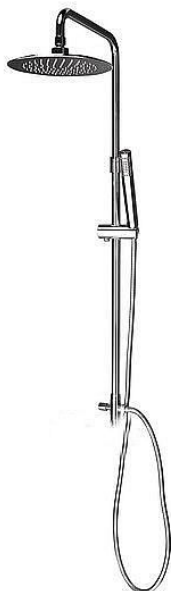

SAPHO AIRTECH-AXIA sprchový sloup k napojení na baterii, hlavová, ruční sprcha, chrom, 990E

» Koupelny a WC » Sprchy, sprchový program » Sprchy » Sprchové soupravy + sety

Balení	1,0000
Kód produktu	600088
EAN	8590913859946