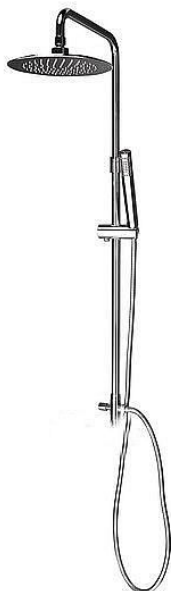

# SAPHO AIRTECH-AXIA sprchový sloup k napojení na baterii, hlavová, ruční sprcha, chrom, 990E

» Koupelny a WC » Sprchy, sprchový program » Sprchy » Sprchové soupravy + sety

Balení	1,0000
Kód produktu	600088
EAN	8590913859946