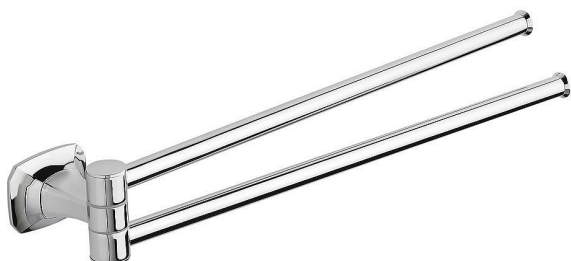

SAPHO AIDA dvojitý držák ručníků otočný 320mm, chrom, AI021

» Koupelny a WC » Koupelnové doplňky

Popis

Série AIDA představuje do detailů propracovaný design. Hlavním rysem jsou zkosené prolamované hrany úchytlů s jemně oblými přechody, ve kterých se láme dopadající světlo. Koupelnové doplňky AIDA nabízí chromově lesklé provedení v nesmrtelné kombinaci se satinovaným sklem.

Značka METAFORM

Série AIDA

Rozměr 328x48x57 mm

Délka 328 mm

Šířka 328 mm

Výška 48 mm

Hloubka 57 mm

Barva Chrom

Materiál Mosaz

Tvar Hranaté

Druh Držák ručníků otočný

Instalace Vrtání

Hmotnost / ks 0.905 kg

Balení 1 ks

Balení	1,0000
Kód produktu	600074
EAN	8003062097263

Dostupnost: Na dotaz