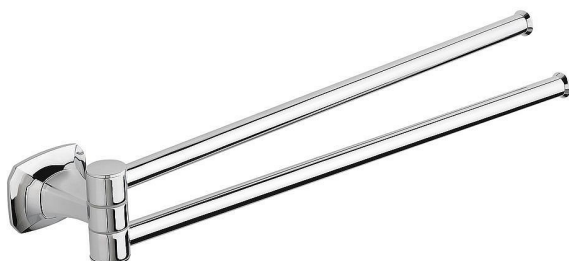

SAPHO AIDA dvojitý držák ručníků otočný 320mm, chrom, AI021

» Koupelny a WC » Koupelnové doplňky

Popis

Série AIDA představuje do detailů propracovaný design. Hlavním rysem jsou zkosené prolamované hrany úchytlů s jemně oblými přechody, ve kterých se láme dopadající světlo. Koupelnové doplňky AIDA nabízí chromově lesklé provedení v nesmrtelné kombinaci se satinovaným sklem.

Značka METAFORM

Série AIDA

Rozměr 328x48x57 mm

Délka 328 mm

Šířka 328 mm

Výška 48 mm

Hloubka 57 mm

Barva Chrom

Materiál Mosaz

Tvar Hranaté

Druh Držák ručníků otočný

Instalace Vrtání

Hmotnost / ks 0.905 kg

Balení 1 ks

Balení	1,0000
Kód produktu	600074
EAN	8003062097263

Dostupnost: Na dotaz