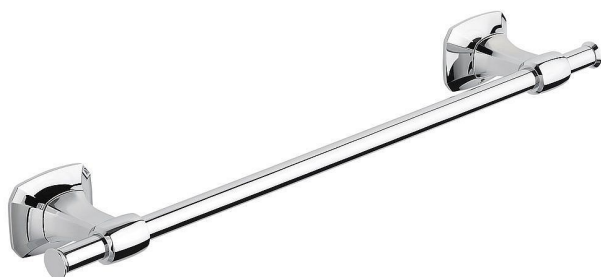

SAPHO AIDA držák ručníků 300x60mm, chrom, AI320

» Koupelny a WC » Koupelnové doplňky

Balení	1,0000
Kód produktu	600069
EAN	8003062097201

Dostupnost: Na dotaz

Popis

Série AIDA představuje do detailů propracovaný design. Hlavním rysem jsou zkosené prolamované hrany úchytků s jemně oblými přechody, ve kterých se láme dopadající světlo. Koupelnové doplňky AIDA nabízí chromově lesklé provedení v nesmrtelné kombinaci se satinovaným sklem.

Značka METAFORM

Série AIDA

Rozměr 376x40x60 mm

Délka 376 mm

Šířka 376 mm

Výška 40 mm

Hloubka 60 mm

Barva Chrom

Materiál Mosaz

Tvar Hranaté

Druh Držák ručníků jednoramenný

Instalace Vrtání

Hmotnost / ks 0.515 kg

Balení 1 ks