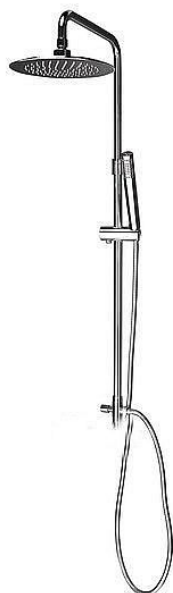

SAPHO 990E AIRTECH-AXIA sprchový sloup k napojení na baterii, hlavová, ruční sprcha, chrom

» Koupelny » Sprchy, sprchový program » Sprchové soupravy + sety

[Sapho](#)

Balení	1,00 ks
Množství skladem	0,00
Rezervováno	0,00
Kód produktu	591339
EAN	8590913859946

Značka SAPHO
Série AIRTECH
Výška 1283 mm
Barva Chrom
Materiál Mosaz
Tvar Kruhové
Sprchové sloupy Bez baterie
Funkce sprchy Déšť Déšť
Ostatní Nastavitelná výška sloupu
Hmotnost / ks 5.01 kg
Balení 1 ks
Záruka 2 roky