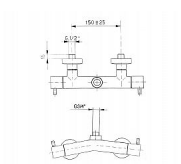

SAPHO 486R AIRTECH nástěnná sprchová baterie ke sprchovému sloupu 990E, chrom

» Koupelny » Vodovodní baterie » Sprchové baterie

[Sapho](#)

Balení	1,00 ks
Množství skladem	0,00
Rezervováno	0,00
Kód produktu	591331
EAN	8024587002129

Značka SAPHO
Série AIRTECH
Barva Chrom
Materiál Mosaz
Tvar Kruhové
Instalace Nástěnná 150 mm
Druh ovládní Kohoutek
Hmotnost / ks 2.1 kg
Balení 1 ks
Záruka 6 let

Cena bez DPH	2 796,94 Kč
Cena s DPH	3 384,30 Kč

Dostupnost: Na dotaz