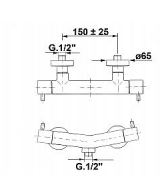

SAPHO 486 AIRTECH nástěnná sprchová baterie, chrom

» Koupelny » Vodovodní baterie » Sprchové baterie

[Sapho](#)

Balení	1,00 ks
Množství skladem	0,00
Rezervováno	0,00
Kód produktu	591332
EAN	8024587002099

Značka SAPHO
Série AIRTECH
Barva Chrom
Materiál Mosaz
Tvar Kruhové
Instalace Nástěnná 150 mm
Druh ovládání Kohoutek
Hmotnost / ks 2.09 kg
Balení 1 ks
Záruka 6 let

Cena bez DPH	2 940,74 Kč
Cena s DPH	3 558,30 Kč

Dostupnost: Na dotaz