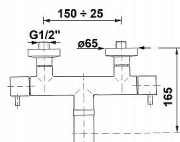

# SAPHO 481 AIRTECH nástěnná vanová baterie, chrom

» Koupelny » Vodovodní baterie » Vanové baterie

[Sapho](#)

Balení	1,00 ks
Množství skladem	0,00
Rezervováno	0,00
Kód produktu	591333
EAN	8024587002082

Značka SAPHO  
Série AIRTECH  
Šířka 220 mm  
Výška 90 mm  
Hloubka 165 mm  
Barva Chrom  
Materiál Mosaz  
Tvar Kruhové  
Instalace Nástěnná 150 mm  
Druh ovládání Kohoutek  
Druh přepínače na sprchu Tlakový s aretací  
Hmotnost / ks 2.5 kg  
Balení 1 ks  
Záruka 6 let