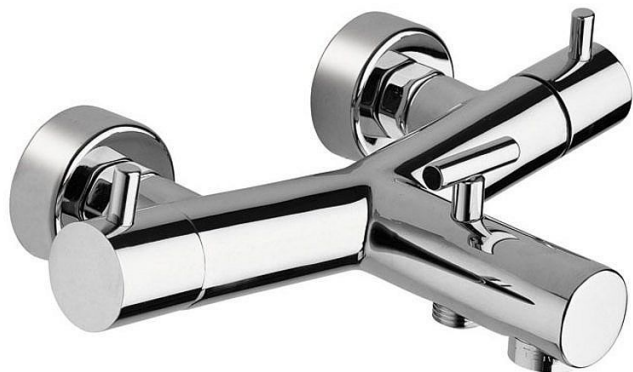

# SAPHO 481 AIRTECH nástěnná vanová baterie, chrom

» Koupelny » Vodovodní baterie » Vanové baterie

[Sapho](#)

Balení	1,00 ks
Množství skladem	0,00
Rezervováno	0,00
Kód produktu	591333
EAN	8024587002082

Značka SAPHO  
Série AIRTECH  
Šířka 220 mm  
Výška 90 mm  
Hloubka 165 mm  
Barva Chrom  
Materiál Mosaz  
Tvar Kruhové  
Instalace Nástěnná 150 mm  
Druh ovládání Kohoutek  
Druh přepínače na sprchu Tlakový s aretací  
Hmotnost / ks 2.5 kg  
Balení 1 ks  
Záruka 6 let