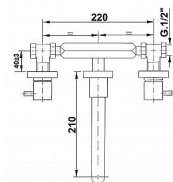

SAPHO 452 AIRTECH podomítková tříprvková umyvadlová baterie, chrom

» Koupelny » Vodovodní baterie » Umyvadlové baterie

[Sapho](#)

Balení	1,00 ks
Množství skladem	0,00
Rezervováno	0,00
Kód produktu	591334
EAN	8024587002075

Značka SAPHO
Série AIRTECH
Šířka 280 mm
Výška 60 mm
Hloubka 210 mm
Barva Chrom
Materiál Mosaz
Tvar Kruhové
Instalace Podomítková
Druh ovládání Kohoutek
Hmotnost / ks 3.34 kg
Balení 1 ks
Záruka 6 let

Cena bez DPH	4 594,46 Kč
Cena s DPH	5 559,30 Kč

Dostupnost: Na dotaz