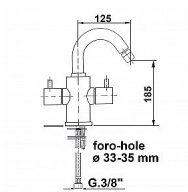

SAPHO 418/S AIRTECH stojánková bidetová baterie bez výpusti, chrom

» Koupelny » Vodovodní baterie » Bidetové baterie

[Sapho](#)

Balení	1,00 ks
Množství skladem	0,00
Rezervováno	0,00
Kód produktu	591335
EAN	8024587002051

Značka SAPHO
Série AIRTECH
Barva Chrom
Materiál Mosaz
Tvar Kruhové
Instalace Stojánková
Druh ovládání Kohoutek
Ostatní Otočné ramínko
Hmotnost / ks 3.64 kg
Balení 1 ks
Záruka 6 let

Cena bez DPH	3 444,05 Kč
Cena s DPH	4 167,30 Kč

Dostupnost: Na dotaz