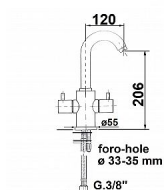

Značka SAPHO
Série AIRTECH
Šířka 160 mm
Výška 212 mm
Hloubka 120 mm
Barva Chrom
Materiál Mosaz
Tvar Kruhové
Instalace Stojánková
Druh ovládání Kohoutek
Výška výtoku 206 mm
Ostatní Otočné ramínko
Hmotnost / ks 3.74 kg
Balení 1 ks
Záruka 6 let