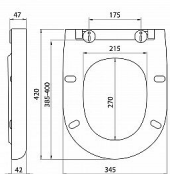

SAPHO 40R30700I ABSOLUTE WC sedátko, odnímatelné, Soft Close, bílá

» Koupelny » Vodovodní baterie

[Sapho](#)

Balení	1,00 ks
Množství skladem	0,00
Rezervováno	0,00
Kód produktu	591318
EAN	8697687664490

Značka ISVEA
Barva Bílá
Materiál Duroplast
Tvar Pro konkrétní WC
Výbava Soft Close (pomalé sklápění)
Hmotnost / ks 2.7 kg
Balení 1 ks
Záruka 2 roky