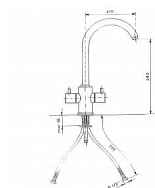

SAPHO 409 AIRTECH stojánková dřezová baterie, chrom

» Koupelny » Vodovodní baterie » Dřezové baterie

[Sapho](#)

Balení	1,00 ks
Množství skladem	0,00
Rezervováno	0,00
Kód produktu	591336
EAN	8024587002037

Značka SAPHO
Série AIRTECH
Výška 345 mm
Hloubka 210 mm
Barva Chrom
Materiál Mosaz
Tvar Kruhové
Instalace Stojánková
Druh ovládání Kohoutek
Výška výtoku 280 mm
Ostatní Otočné ramínko
Hmotnost / ks 3.04 kg
Balení 1 ks
Záruka 6 let

Cena bez DPH	3 515,95 Kč
Cena s DPH	4 254,30 Kč

Dostupnost: Na dotaz