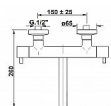

# SAPHO 406 AIRTECH nástěnná baterie, chrom

» Koupelny » Vodovodní baterie » Dřezové baterie

[Sapho](#)

Balení	1,00 ks
Množství skladem	0,00
Rezervováno	0,00
Kód produktu	591330
EAN	8024587002020

Značka SAPHO  
Série AIRTECH  
Šířka 220 mm  
Výška 200 mm  
Hloubka 260 mm  
Barva Chrom  
Materiál Mosaz  
Tvar Kruhové  
Instalace Nástěnná 150 mm  
Druh ovládání Kohoutek  
Ostatní Otočné ramínko  
Hmotnost / ks 2.44 kg  
Balení 1 ks  
Záruka 6 let