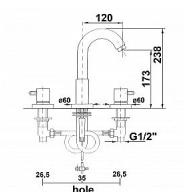

SAPHO 402/S AIRTECH tříprvková stojánková umyvadlová baterie bez výpusti, chrom

» Koupelny » Vodovodní baterie » Umyvadlové baterie

[Sapho](#)

Balení	1,00 ks
Množství skladem	0,00
Rezervováno	0,00
Kód produktu	591338
EAN	8024587002006

Značka SAPHO
Série AIRTECH
Šířka 280 mm
Výška 238 mm
Hloubka 120 mm
Barva Chrom
Materiál Mosaz
Tvar Kruhové
Instalace Stojánková
Druh ovládání Kohoutek
Výška výtoku 173 mm
Ostatní Tříprvková baterie
Hmotnost / ks 2.89 kg
Balení 1 ks
Záruka 6 let

Cena bez DPH	3 515,95 Kč
Cena s DPH	4 254,30 Kč

Dostupnost: Na dotaz