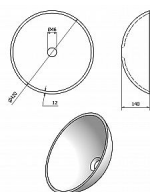

SAPHO 2501-19 AGO skleněné umyvadlo na desku Ø 42 cm, zlatě oranžová

» Koupelny » Umyvadla a umývatka

[Sapho](#)

Balení	1,00 ks
Množství skladem	0,00
Rezervováno	0,00
Kód produktu	591325
EAN	8590913846625

Značka SAPHO
Série BEAUTY
Rozměr 42x14 cm
Průměr 420 mm
Šířka 420 mm
Výška 140 mm
Hloubka 420 mm
Barva Zlato
Materiál Sklo
Instalace K postavení
Typ umyvadla Umyvadlo na desku
Otvor pro baterii Bez otvoru
Přepad NE
Tvar Kruh Kruh
Hmotnost / ks 6.685 kg
Balení 1 ks
Záruka 2 roky