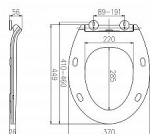

# SAPHO 1703-356 ADELE WC sedátko, SLIM, Soft Close, bílá

» Koupelny » WC sedátka

[Sapho](#)

Balení	1,00 ks
Množství skladem	0,00
Rezervováno	0,00
Kód produktu	591321
EAN	8590913847875

Značka SAPHO  
Rozměr 37x44,9 cm  
Šířka 370 mm  
Hloubka 449 mm  
Barva Bílá Bílá  
Materiál Duroplast  
Tvar Oblé  
Výbava Easy Take (odnímatelné sedátko), SLIM (tenké),  
Soft Close (pomalé sklápění)  
Hmotnost / ks 3.11 kg  
Balení 1 ks  
Záruka 2 roky