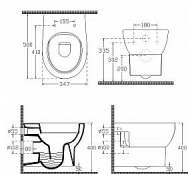

SAPHO 10AB02002 ABSOLUTE závěsná WC mísa, Rimless, 35x50cm, bílá

» A DOMOVSKÉ PRODUKTY » WC závěsné

[Sapho](#)

Balení	1,00 ks
Množství skladem	0,00
Rezervováno	0,00
Kód produktu	591319
EAN	8697687664599

Značka ISVEA
Rozměr 34,7x50 cm
Šířka 347 mm
Hloubka 500 mm
Barva Bílá Bílá
Materiál Keramika
Technologie splachování Rimless
Objem splachovací vody Splachování 4 l
Tvar Klasik
Balení obsahuje Montážní sada
Balení neobsahuje WC sedátko
Hmotnost / ks 26.8 kg
Balení 1 ks
Záruka 2 roky