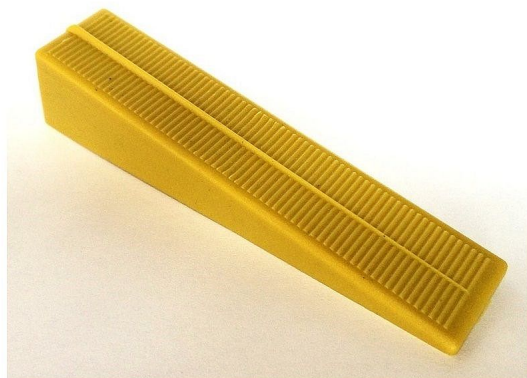

# SAP3 02-05 nivelační klínek

» Koupelny a WC » Příslušenství

Balení	50,0000
Množství skladem	20,00
Kód produktu	32455
EAN	8033003737682

Díky systému SAP3 zabráníte posunu dlaždic během pokládky. Výsledkem vaší práce bude naprosto rovně obložený povrch se stejnou tloušťkou spár. SAP3 obsahuje distanční spony a nivelační klínky určené pro přesnou pokládku velkoformátových rektifikovaných a kalibrovaných dlaždic na podlahy i stěny. Určen je jak pro velmi tenké, tak i pro silnější dlaždice do tloušťky 20 mm.

## Výhody a vlastnosti nivelačního systému SAP3

dokonale rovně a rychle položená dlažba bez nerovností  
klínek je znovupoužitelný, dokupujete pouze spony  
systém zabrání posunu dlaždic během pokládky  
použitím SAP3 zajistíte stejnou tloušťku spáry po celé ploše  
snadná a rychlá pokládka dlaždic na vodorovnou i svislou plochu