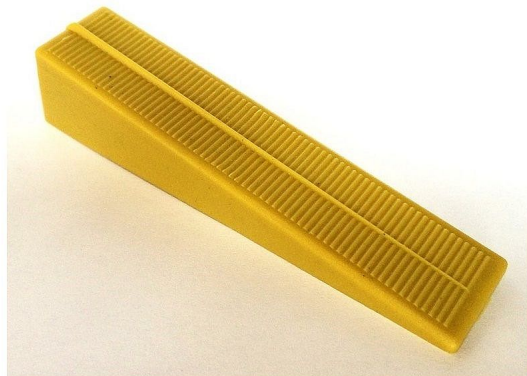

SAP3 02-05 nivelační klínek

» Koupelny a WC » Příslušenství

| | |
|------------------|---------------|
| Balení | 50,0000 |
| Množství skladem | 19,00 |
| Kód produktu | 32455 |
| EAN | 8033003737682 |

Díky systému SAP3 zabráníte posunu dlaždic během pokládky. Výsledkem vaší práce bude naprosto rovně obložený povrch se stejnou tloušťkou spár. SAP3 obsahuje distanční spony a nivelační klínky určené pro přesnou pokládku velkoformátových rektifikovaných a kalibrovaných dlaždic na podlahy i stěny. Určen je jak pro velmi tenké, tak i pro silnější dlaždice do tloušťky 20 mm.

Výhody a vlastnosti nivelačního systému SAP3

dokonale rovně a rychle položená dlažba bez nerovností
klínek je znovupoužitelný, dokupujete pouze spony
systém zabrání posunu dlaždic během pokládky
použitím SAP3 zajistíte stejnou tloušťku spáry po celé ploše
snadná a rychlá pokládka dlaždic na vodorovnou i svislou plochu