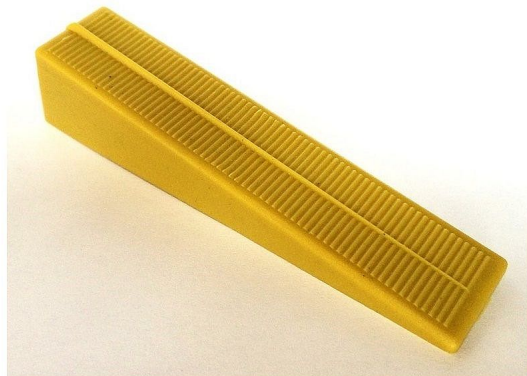

# SAP3 02-05 nivelační klínek

» Koupelny a WC » Příslušenství

Balení	50,0000
Množství skladem	19,00
Kód produktu	32455
EAN	8033003737682

Díky systému SAP3 zabráníte posunu dlaždic během pokládky. Výsledkem vaší práce bude naprosto rovně obložený povrch se stejnou tloušťkou spár. SAP3 obsahuje distanční spony a nivelační klínky určené pro přesnou pokládku velkoformátových rektifikovaných a kalibrovaných dlaždic na podlahy i stěny. Určen je jak pro velmi tenké, tak i pro silnější dlaždice do tloušťky 20 mm.

## Výhody a vlastnosti nivelačního systému SAP3

dokonale rovně a rychle položená dlažba bez nerovností  
klínek je znovupoužitelný, dokupujete pouze spony  
systém zabrání posunu dlaždic během pokládky  
použitím SAP3 zajistíte stejnou tloušťku spáry po celé ploše  
snadná a rychlá pokládka dlaždic na vodorovnou i svislou plochu