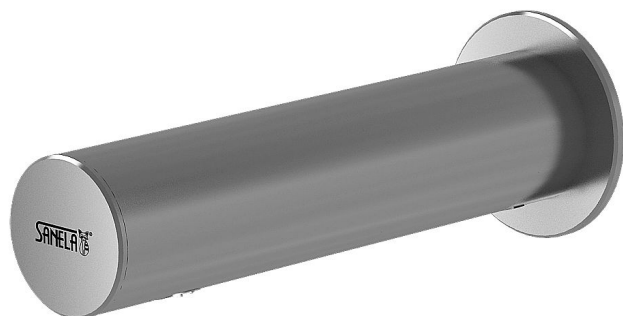

Sanela SLU 43 Automatická nerezová nástěnná baterie na jednu vodu s elektronikou ALS, 24 V DC

» Koupelny a WC » Nerezový program

[Sanela](#)

Balení	1,0000
Kód produktu	590096
EAN	8591385034305

VLASTNOSTI

- úsporný perlátor, průtok 6 l/min
- hygienický proplach
- bezolovnatá technologie
- je určena pro jednotrubkový přívod studené nebo tepelně upravené vody
- reaguje na přítomnost rukou ve snímané zóně okamžitým spuštěním vody
- k vypnutí vody dojde po vyjmutí rukou po uplynutí nastavené doby (možno nastavit v rozsahu 0,25 - 7,75 s)
- bezpečnostní funkce vypnutí vody po 5 minutách
- možnost přepnutí do režimu START/STOP
- nastavení parametrů pomocí dálkového ovladače SLD 03

Materiál: nerez

Regulace teploty: jednotrubkový přívod vody

Napájení: 24V DC

Ovládání: infračervené

Napájecí napětí: 24 V DC

Dosah: standardně 0,11 - 0,15 m, v režimu START/STOP 0,05 - 0,15 m

Doporučený pracovní tlak: 0,1 - 0,6 MPa

Průtok: 6 l/min. (inf. údaj)

Vstup vody: vnější závit G 1/2"

Dostupnost:

Parametry zboží

Na dotaz

Výrobce

Sanela