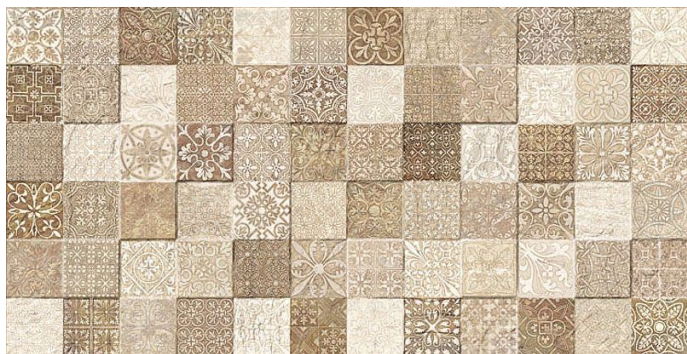

SAHARA Deco Lys Arena 32x62,5 (1m²), DEC002

» Obklady a Dlažby

Kód produktu 611167

EAN 8430615063985

Dostupnost: Na dotaz