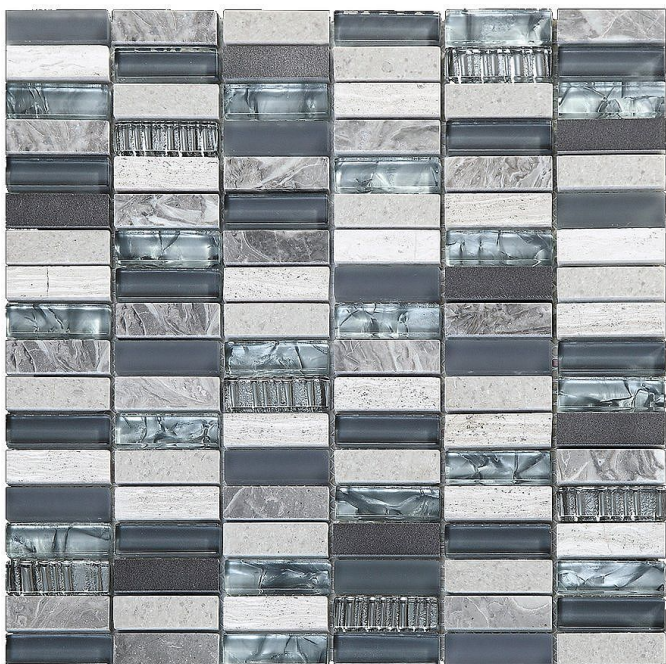

SAFARI Elephant 30X30, INT001

» Obklady a Dlažby

Kód produktu

611165

EAN

8436550783759

Dostupnost:

Na dotaz