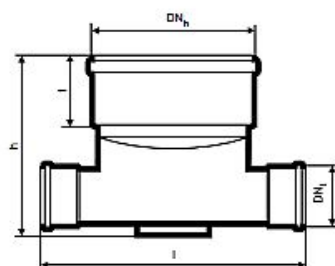

RV šachtové dno průchozí RVD-P 400/160 660020

» Instalátorský materiál » Revizní šachty

[Osma](#)

Balení	1,0000
Množství skladem	11,00
Rezervováno	7,00
Kód produktu	6873
EAN	4052836600202

RVD-P šachtové dno DN400/160, 660020, černé