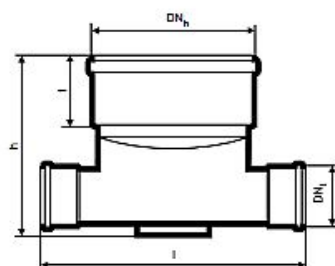

RV šachtové dno průchozí RVD-P 400/160 660020

» Instalátorský materiál » Revizní šachty

[Osma](#)

Balení	1,0000
Množství skladem	13,00
Rezervováno	6,00
Kód produktu	6873
EAN	4052836600202

RVD-P šachtové dno DN400/160, 660020, černé