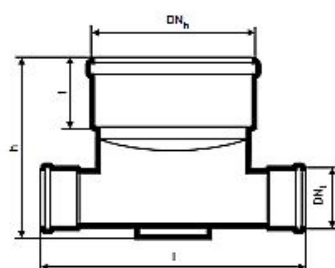

# RV šachtové dno průchozí RVD-P 400/160 660020

» Instalátorský materiál » Revizní šachty

[Osma](#)

Balení	1,0000
Množství skladem	4,00
Kód produktu	6873
EAN	4052836600202

RVD-P šachtové dno DN400/160, 660020, černé