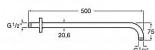

ROCA sanita Raindream 7.5B03.5.0C0.0 sprchové rameno 50cm

» Výprodej

[Roca](#)

Balení	1,0000
Množství skladem	1,00
Kód produktu	590258
EAN	8433290337440

Sprchové rameno nástěnné

Rozměry: 500x75 mm
Průměr trubky: 20 mm
Materiál: kov
Povrch: chrom lesk
Instalace: nástěnná