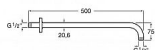

# ROCA sanita Raindream 7.5B03.5.0C0.0 sprchové rameno 50cm

» Výprodej

Balení	1,0000
Množství skladem	1,00
Kód produktu	590258
EAN	8433290337440

Sprchové rameno nástěnné

Rozměry: 500x75 mm

Průměr trubky: 20 mm