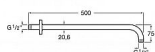

ROCA sanita Raindream 7.5B03.5.0C0.0 sprchové rameno 50cm

» Výprodej

[Roca](#)

Balení	1,0000
Množství skladem	1,00
Kód produktu	590258
EAN	8433290337440

Sprchové rameno nástěnné

Rozměry: 500x75 mm
Průměr trubky: 20 mm
Materiál: kov
Povrch: chrom lesk
Instalace: nástěnná