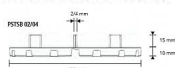

ROCA Progress PSTSB 02 terče

» Obklady a Dlažby » Roca - velkoformát

**BASE CON ALETTE
PSTSB 02 - 2 mm**

[Roca](#)

| | |
|--------------|----------|
| Balení | 120,0000 |
| Kód produktu | 42052 |

PROSUPPORT TUBE SLIM je systém modulárních podpěr pro vytvoření venkovní podlahy vyvýšené s variabilní výškou od 10 do 40 mm, složené ze dvou podstav o výšce 10 mm, nivelety o tloušťce 2 mm a protihlukové a protiskluzové kotouče. Díky své modularitě vám systém umožňuje vytvářet, počínaje od 10 mm, všechny výšky s intervalem 2 mm díky nivelátorům.