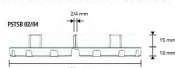

ROCA Progress PSTSB 02 terče

» Obklady a Dlažby » Roca - velkoformát

**BASE CON ALETTE
PSTSB 02 - 2 mm**

[Roca](#)

Balení	120,0000
Kód produktu	42052

PROSUPPORT TUBE SLIM je systém modulárních podpěr pro vytvoření venkovní podlahy vyvýšené s variabilní výškou od 10 do 40 mm, složené ze dvou podstav o výšce 10 mm, nivelety o tloušťce 2 mm a protihlukové a protiskluzové kotouče. Díky své modularitě vám systém umožňuje vytvářet, počínaje od 10 mm, všechny výšky s intervalem 2 mm díky nivelátorům.