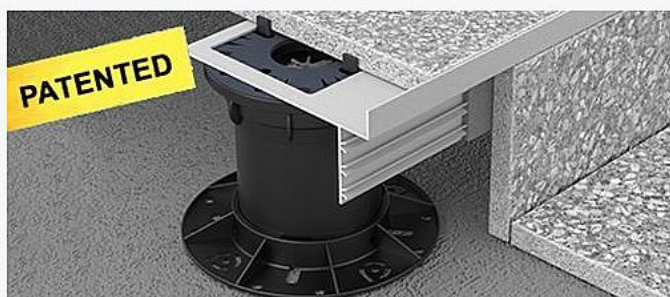

ROCA Progress PSPRPT 20AL ukončovací lišta ,barva antracit 2,7m

» Obklady a Dlažby » Roca - velkoformát

[Roca](#)

Balení	20,0000
Kód produktu	42054

PROSUPPORT PROFIL je obvodový profil pro ochranu a konečnou úpravu vnější hrany zdvojených podlah z keramiky, dřeva a kompozitních materiálů. Profil je na svislé stěně opatřen šikmými rybinovými žebry, které umožňují ukotvení nálitky vhodnými lepidly. Profil je dostupný i ve verzi s 2 cm vysokou ozdobnou hranou.