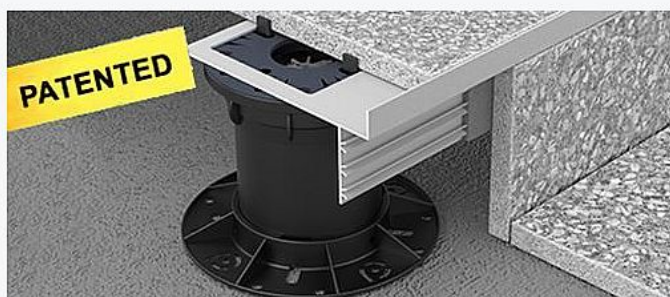

ROCA Progress PSPRPT 20AL ukončovací lišta ,barva antracit 2,7m

» Obklady a Dlažby » Roca - velkoformát

[Roca](#)

Balení	20,00 ks
Množství skladem	0,00
Rezervováno	0,00
Kód produktu	42054

PROSUPPORT PROFIL je obvodový profil pro ochranu a konečnou úpravu vnější hrany zdvojených podlah z keramiky, dřeva a kompozitních materiálů. Profil je na svislé stěně opatřen šikmými rybinovými žebry, které umožňují ukotvení nálitku vhodnými lepidly. Profil je dostupný i ve verzi s 2 cm vysokou ozdobnou hranou.