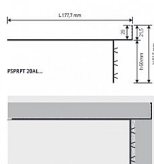

# ROCA Progress PSPRPT 20AL ukončovací lišta ,barva antracit 2,7m

» Obklady a Dlažby » Roca - velkoformát

[Roca](#)

Balení	20,0000
Kód produktu	42054

PROSUPPORT PROFIL je obvodový profil pro ochranu a konečnou úpravu vnější hrany zdvojených podlah z keramiky, dřeva a kompozitních materiálů. Profil je na svislé stěně opatřen šikmými rybinovými žebry, které umožňují ukotvení nálitku vhodnými lepidly. Profil je dostupný i ve verzi s 2 cm vysokou ozdobnou hranou.

Délka lišty: 2,7m

Dostupnost: Na dotaz