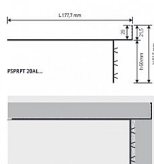

# ROCA Progress PSPRPT 20AL ukončovací lišta ,barva antracit 2,7m

» Obklady a Dlažby » Roca - velkoformát

[Roca](#)

Balení	20,0000
Kód produktu	42054

PROSUPPORT PROFIL je obvodový profil pro ochranu a konečnou úpravu vnější hrany zdvojených podlah z keramiky, dřeva a kompozitních materiálů. Profil je na svislé stěně opatřen šikmými rybinovými žebry, které umožňují ukotvení nálitku vhodnými lepidly. Profil je dostupný i ve verzi s 2 cm vysokou ozdobnou hranou.

Délka lišty: 2,7m

Dostupnost:

Na dotaz