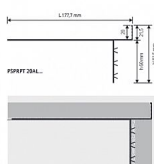

ROCA Progress PSPRPT 20AL ukončovací lišta ,barva antracit 2,7m

» Obklady a Dlažby » Roca - velkoformát

[Roca](#)

Balení	20,00 ks
Množství skladem	0,00
Rezervováno	0,00
Kód produktu	42054

PROSUPPORT PROFIL je obvodový profil pro ochranu a konečnou úpravu vnější hrany zdvojených podlah z keramiky, dřeva a kompozitních materiálů. Profil je na svislé stěně opatřen šikmými rybinovými žebry, které umožňují ukotvení nálitku vhodnými lepidly. Profil je dostupný i ve verzi s 2 cm vysokou ozdobnou hranou.

Délka lišty: 2,7m

Cena bez DPH	2 132,37 Kč
Cena s DPH	2 580,17 Kč

Dostupnost: Na dotaz