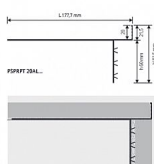

ROCA Progress PSPRPT 20AL ukončovací lišta ,barva antracit 2,7m

» Obklady a Dlažby » Roca - velkoformát

[Roca](#)

Balení	20,0000
Kód produktu	42054

PROSUPPORT PROFIL je obvodový profil pro ochranu a konečnou úpravu vnější hrany zdvojených podlah z keramiky, dřeva a kompozitních materiálů. Profil je na svislé stěně opatřen šikmými rybinovými žebry, které umožňují ukotvení nálitky vhodnými lepidly. Profil je dostupný i ve verzi s 2 cm vysokou ozdobnou hranou.

Délka lišty: 2,7m

Dostupnost:

Na dotaz