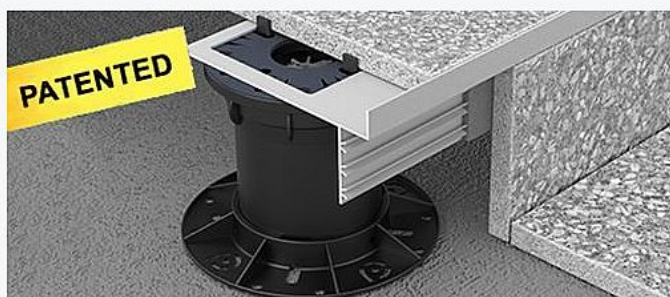

# ROCA Progress PSPRPT 20AL ukončovací lišta ,barva antracit 2,7m

» Obklady a Dlažby » Roca - velkoformát

[Roca](#)

Balení	20,0000
Kód produktu	42054

PROSUPPORT PROFIL je obvodový profil pro ochranu a konečnou úpravu vnější hrany zdvojených podlah z keramiky, dřeva a kompozitních materiálů. Profil je na svislé stěně opatřen šikmými rybinovými žebry, které umožňují ukotvení nálitku vhodnými lepidly. Profil je dostupný i ve verzi s 2 cm vysokou ozdobnou hranou.