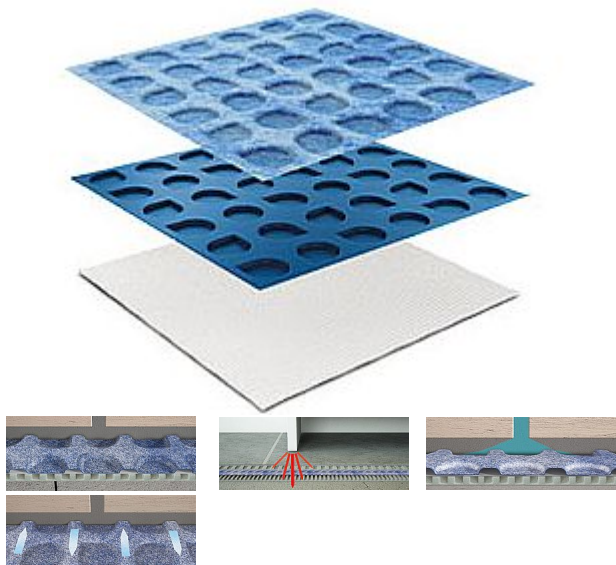

ROCA Progress PDES 3530/EN separační membrána, role 30m, šíře 1m

» Koupelny a WC » Příslušenství

[Roca](#)

Balení	30,0000
Množství skladem	109,00
Rezervováno	1,00
Kód produktu	590971
EAN	8031893203904

PRODESO je membrána z nízkohustotního polyetylenu opatřená kruhovými dutinami a potažená na obou stranách netkaným polypropylenem tepelně svařovaným, který zajišťuje přilnavost k podpěře a ukotvení podlahy. Jedná se o separační a hydroizolační membránu na problematické podklady, balkony, terasy a vodorovné plochy libovolné velikosti bez dilatačních spár v potěru před pokládkou keramiky a přírodního kamene. ODPOJOVACÍ A HYDROIZOLAČNÍ MEMBRÁNA kombinovaná s látkou Tloušťka H: 3 mm