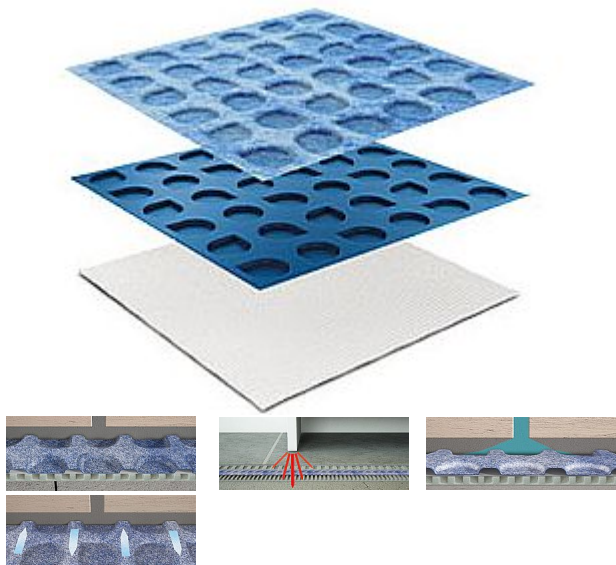

ROCA Progress PDES 3530/EN separační membrána, role 30m, šíře 1m

» Koupelny a WC » Příslušenství

[Roca](#)

Balení	30,0000
Množství skladem	150,00
Rezervováno	11,00
Kód produktu	590971
EAN	8031893203904

PRODESO je membrána z nízkohustotního polyetylénu opatřená kruhovými dutinami a potažená na obou stranách netkaným polypropylenem tepelně svařovaným, který zajišťuje přilnavost k podpěře a ukotvení podlahy. Jedná se o separační a hydroizolační membránu na problematické podklady, balkony, terasy a vodorovné plochy libovolné velikosti bez dilatačních spár v potěru před pokládkou keramiky a přírodního kamene. ODPOJOVACÍ A HYDROIZOLAČNÍ MEMBRÁNA kombinovaná s látkou Tloušťka H: 3 mm