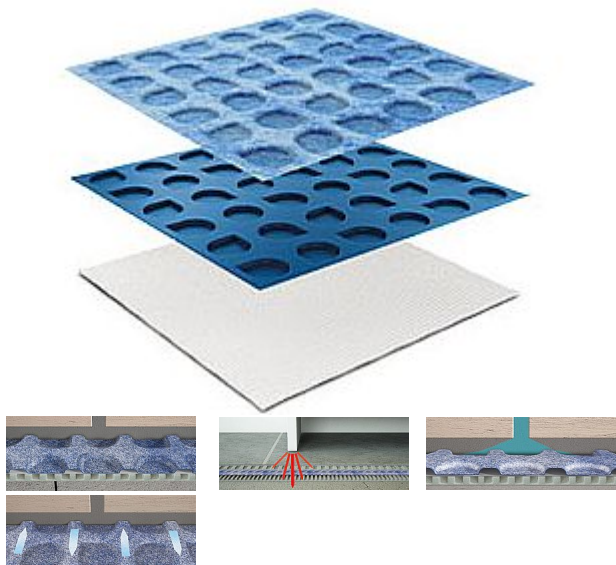

ROCA Progress PDES 3530/EN separační membrána, role 30m, šíře 1m

» Koupelny a WC » Příslušenství

[Roca](#)

Balení	30,0000
Množství skladem	109,00
Rezervováno	1,00
Kód produktu	590971
EAN	8031893203904

PRODES je membrána z nízkohustotního polyetylenu opatřená kruhovými dutinami a potažená na obou stranách netkaným polypropylenem tepelně svařovaným, který zajišťuje přilnavost k podpěře a ukotvení podlahy. Jedná se o separační a hydroizolační membránu na problematické podklady, balkony, terasy a vodorovné plochy libovolné velikosti bez dilatačních spár v potěru před pokládkou keramiky a přírodního kamene. ODPOJOVACÍ A HYDROIZOLAČNÍ MEMBRÁNA kombinovaná s látkou Tloušťka H: 3 mm