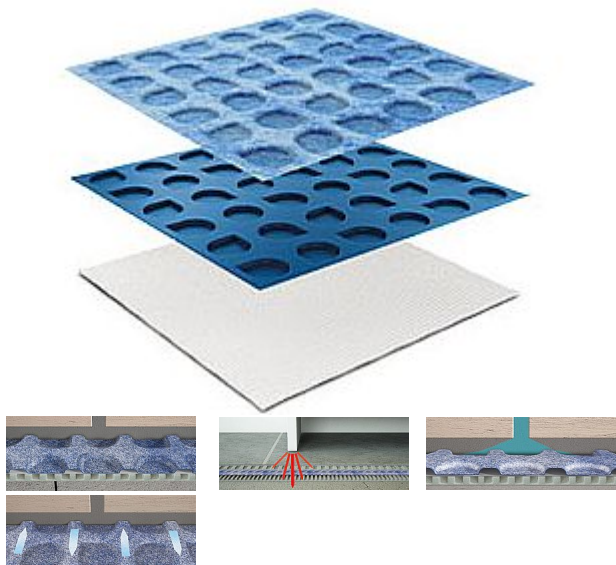

# ROCA Progress PDES 3530/EN separační membrána, role 30m, šíře 1m

» Koupelny a WC » Příslušenství

[Roca](#)

Balení	30,0000
Množství skladem	109,00
Rezervováno	1,00
Kód produktu	590971
EAN	8031893203904

PRODES je membrána z nízkohustotního polyetylenu opatřená kruhovými dutinami a potažená na obou stranách netkaným polypropylenem tepelně svařovaným, který zajišťuje přilnavost k podpěře a ukotvení podlahy. Jedná se o separační a hydroizolační membránu na problematické podklady, balkony, terasy a vodorovné plochy libovolné velikosti bez dilatačních spár v potěru před pokládkou keramiky a přírodního kamene. ODPOJOVACÍ A HYDROIZOLAČNÍ MEMBRÁNA kombinovaná s látkou Tloušťka H: 3 mm