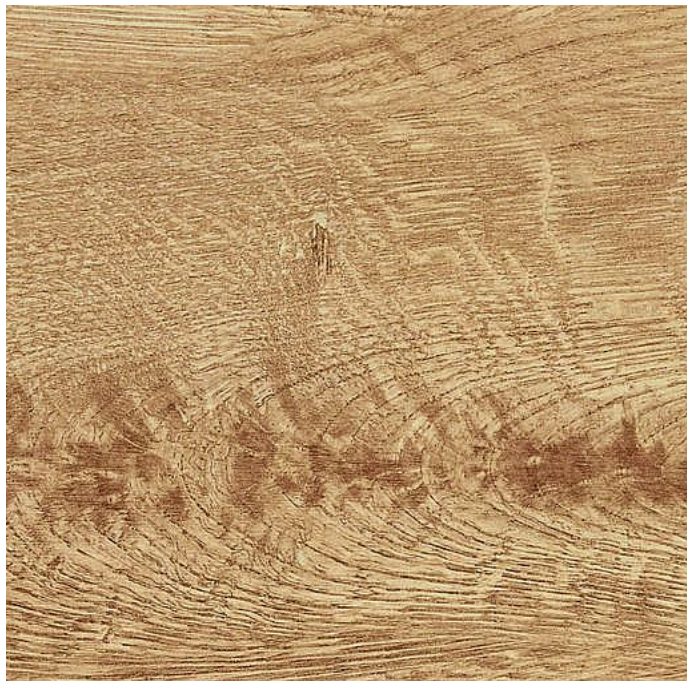

ROCA dlažba F INDIANA ROBLE 19,5x120x8 R FB7W0FP741

» Obklady a Dlažby » Roca - velkoformát

[Roca](#)

Balení	1,1700
Množství skladem	54,04
Rezervováno	0,92
Kód produktu	40017
EAN	0000000040017

dlažba: rektifikovaná
výrobce: udávaný rozměr: 195 x 1200 mm
tloušťka: 8 mm
barva: roble
povrch: natural
otěruvzdornost: G4
kolísání odstínů: V3
mrazuvzdorná: ano