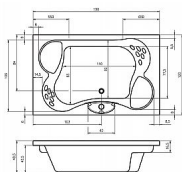

Riho Thermae Claudia vana 190x120 bílá, chrom B150002005

» Koupelny a WC » Vany

[Riho](#)

Balení	1,0000
Kód produktu	39380

Masážní vana RIHO CLAUDIA

Velikost: 190x120 cm
objem: 200 l
kod: B150002005
(starý BZ42)