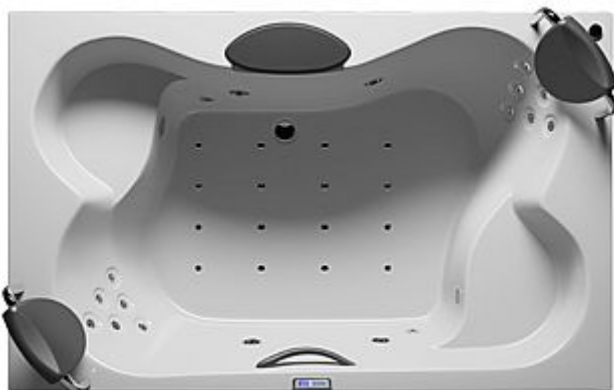

Riho Thermae Claudia vana 190x120 bílá, chrom B150002005

» Koupelny a WC » Vany

[Riho](#)

| | |
|--------------|--------|
| Balení | 1,0000 |
| Kód produktu | 39380 |

Masážní vana RIHO CLAUDIA

Velikost: 190x120 cm
objem: 200 l
kod: B150002005
(starý BZ42)