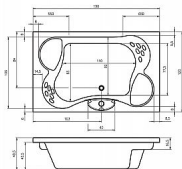

Riho Thermae Claudia vana 190x120 bílá, chrom B150002005

» Koupelny a WC » Vany

[Riho](#)

| | |
|--------------|--------|
| Balení | 1,0000 |
| Kód produktu | 39380 |

Masážní vana RIHO CLAUDIA

Velikost: 190x120 cm
objem: 200 l
kod: B150002005
(starý BZ42)