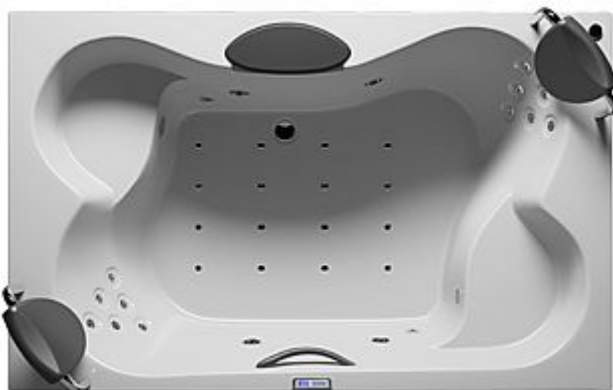

Riho Thermae Claudia vana 190x120 bílá, chrom B150002005

» Koupelny a WC » Vany

[Riho](#)

Balení	1,0000
Kód produktu	39380

Masážní vana RIHO CLAUDIA

Velikost: 190x120 cm
objem: 200 l
kod: B150002005
(starý BZ42)