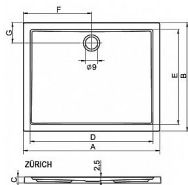

Riho SV ZÜRICH 250 sprchová vanička čtverec 90x90x4 /D001007005/

» Koupelny a WC » Sprchové vaničky

[Riho](#)

Balení	1,0000
Množství skladem	3,00
Rezervováno	3,00
Kód produktu	18330
EAN	8714148328774

Sprchové vaničky ZÜRICH jsou v provedení bez podpěr a panelu.

Vaničky ZÜRICH jsou konstruovány tak, že je možno je instalovat přímo na podlahu.

Standardně dodáváno bez sifonu.

Dostupnost:

Na dotaz

Parametry zboží

Výrobce	Riho
---------	------