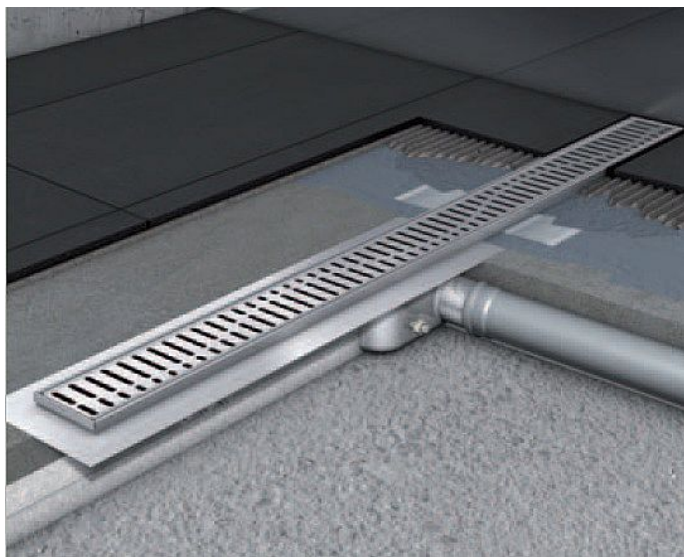

# Riho podlahový žlab AD04078511600 /207176/

» Koupelny a WC » Sifony, vpusti, lapače, podlahové žlaby, napouštěcí/vypouštěcí ventily

[Riho](#)

Balení	1,0000
Množství skladem	2,00
Kód produktu	32599
EAN	8714148480762

Nerezové žlaby řady C - Liniové odvody s horizontální přírubou

- délka bez příruby 785 mm
- instalační výška 92 mm
- šířka žlabu bez příruby 70 mm

- 50mm PU (PU = pachová uzávěra)
- horizontální příruba

Nerezové podlahové žlaby řady C jsou charakterizovány moderním designem a dokonalou funkcí. Základem je nerez ocel o vysoké kvalitě, která se používá pro výrobu samotného sprchového žlabu, vpustí a roštu dle evropských norem.

Povrchová úprava nerezových roštů je prováděna kartáčováním do hedvábného lesku.

Vnější část zápachového uzávěru je vyrobena z nerez oceli a vnitřní část je vyrobena z polypropylenu

Podlahový žlab bez roštu ( rošt se dokupuje zvlášť )