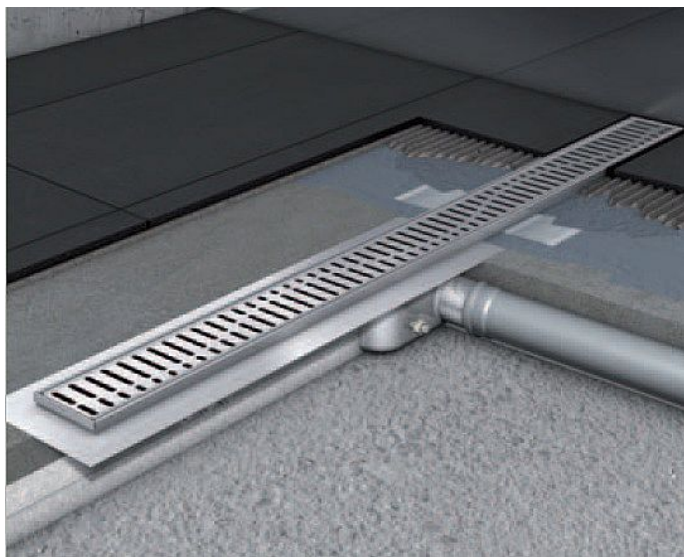

Riho podlahový žlab AD04078511600 /207176/

» Koupelny a WC » Sifony, vpusti, lapače, podlahové žlaby, napouštěcí/vypouštěcí ventily

[Riho](#)

Balení	1,0000
Množství skladem	2,00
Kód produktu	32599
EAN	8714148480762

Nerezové žlaby řady C - Liniové odvody s horizontální přírubou

- délka bez příruby 785 mm
- instalační výška 92 mm
- šířka žlabu bez příruby 70 mm

- 50mm PU (PU = pachová uzávěra)
- horizontální příruba

Nerezové podlahové žlaby řady C jsou charakterizovány moderním designem a dokonalou funkčností. Základem je nerez ocel o vysoké kvalitě, která se používá pro výrobu samotného sprchového žlabu, vpustí a roštu dle evropských norem.

Povrchová úprava nerezových roštů je prováděna kartáčováním do hedvábného lesku.

Vnější část zápachového uzávěru je vyrobena z nerez oceli a vnitřní část je vyrobena z polypropylenu

Podlahový žlab bez roštu (rošt se dokupuje zvlášť)