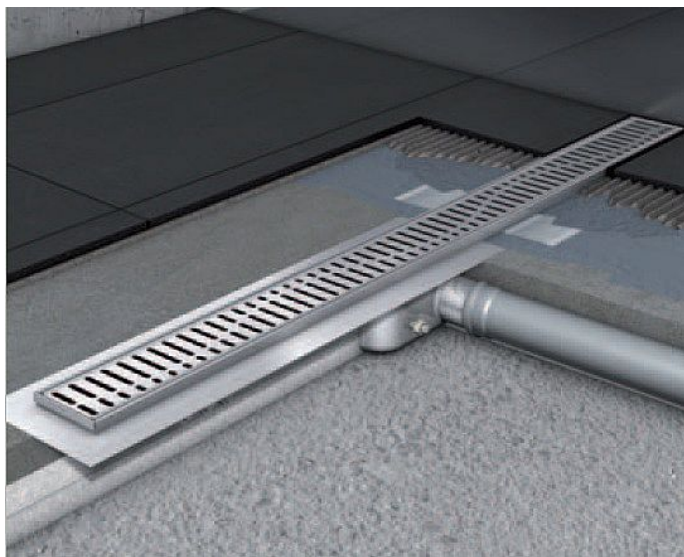

Riho podlahový žlab AD04078511600 /207176/

» Koupelny a WC » Sifony, vpusti, lapače, podlahové žlaby, napouštěcí/vypouštěcí ventily

[Riho](#)

Balení	1,0000
Kód produktu	32599
EAN	8714148480762

Nerezové žlaby řady C - Liniové odvody s horizontální přírubou

- délka bez příruby 785 mm
- instalační výška 92 mm
- šířka žlabu bez příruby 70 mm

- 50mm PU (PU = pachová uzávěra)
- horizontální příruba

Nerezové podlahové žlaby řady C jsou charakterizovány moderním designem a dokonalou funkcí. Základem je nerez ocel o vysoké kvalitě, která se používá pro výrobu samotného sprchového žlabu, vpustí a roštu dle evropských norem.

Povrchová úprava nerezových roštů je prováděna kartáčováním do hedvábného lesku.

Vnější část zápachové uzávěry je vyrobena z nerez oceli a vnitřní část je vyrobena z polypropylenu

Podlahový žlab bez roštu (rošt se dokupuje zvlášť)