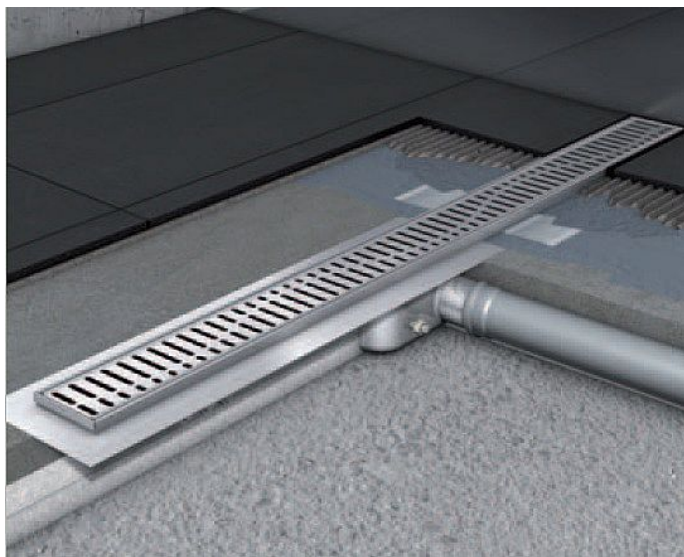

Riho podlahový žlab AD04078511600 /207176/

» Koupelny a WC » Sifony, vpusti, lapače, podlahové žlaby, napouštěcí/vypouštěcí ventily

[Riho](#)

Balení	1,0000
Kód produktu	32599
EAN	8714148480762

Nerezové žlaby řady C - Liniové odvody s horizontální přírubou

- délka bez příruby 785 mm
- instalační výška 92 mm
- šířka žlabu bez příruby 70 mm
- 50mm PU (PU = pachová uzávěra)
- horizontální příruba

Nerezové podlahové žlaby řady C jsou charakterizovány moderním designem a dokonalou funkcí. Základem je nerez ocel o vysoké kvalitě, která se používá pro výrobu samotného sprchového žlabu, vpustí a roštu dle evropských norem.

Povrchová úprava nerezových roštů je prováděna kartáčováním do hedvábného lesku.

Vnější část zápachového uzávěru je vyrobena z nerez oceli a vnitřní část je vyrobena z polypropylenu

Podlahový žlab bez roštu (rošt se dokupuje zvlášť)