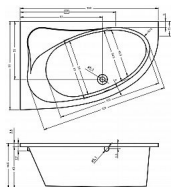

Riho Lyra vana 140x90P B019001005 (BA65)

» Koupelny a WC » Vany

[Riho](#)

Balení	1,0000
Množství skladem	1,00
Kód produktu	34810
EAN	8714148313299

velikost 140x90 cm
objem 200l

Instalační výška 58-64 cm
Panel není možné použít se systémem Bliss.

Vestavěná vana, bílý akrylát s vysokým leskem,
asymetrický design, odvodnění na vstupní straně.
K dispozici také s vířivými systémy: Air, Flow, Joy nebo Bliss

Dostupnost: 1,00 ks