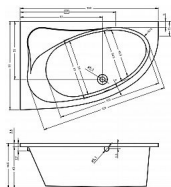

# Riho Lyra vana 140x90P B019001005 (BA65)

» Koupelny a WC » Vany

[Riho](#)

Balení	1,0000
Množství skladem	1,00
Kód produktu	34810
EAN	8714148313299

velikost 140x90 cm  
objem 200l

Instalační výška 58-64 cm  
Panel není možné použít se systémem Bliss.