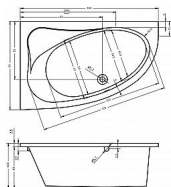

# Riho Lyra vana 140x90P B019001005 (BA65)

» Koupelny a WC » Vany

[Riho](#)

Balení	1,0000
Kód produktu	34810
EAN	8714148313299

velikost 140x90 cm  
objem 200l

Instalační výška 58-64 cm  
Panel není možné použít se systémem Bliss.