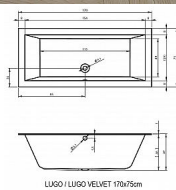

Riho Lugo Plug & Play Corner vana 170x75cm B132015005

» Koupelny a WC » Vany

[Riho](#)

Balení	1,0000
Kód produktu	40804
EAN	8714148594537

velikost 170x75 cm
objem 250 l

Vana se sníženým okrajem
Součástí vany jsou podpěry

Vana Plug & Play, bílý akrylát s vysokým leskem, obdélníková s elegantním vnitřním tvarem, boční odtok. Dlouhá a krátká strana této vany je opatřena bezešvými, trvale lepenými panely, přizpůsobenými akrylátovému materiálu vany. Rámování s panely již není nutností. Polo volně stojící vana s moderním svěžím vzhledem a výškou 62 cm. Systémy Whirlpool nejsou kompatibilní s Plug & Play.