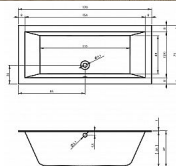

# Riho Lugo Plug & Play Corner vana 170x75cm B132015005

» Koupelny a WC » Vany

[Riho](#)

Balení	1,0000
Kód produktu	40804
EAN	8714148594537

velikost 170x75 cm  
objem 250 l

Vana se sníženým okrajem  
Součástí vany jsou podpěry

Vana Plug & Play, bílý akrylát s vysokým leskem, obdélníková s elegantním vnitřním tvarem, boční odtok. Dlouhá a krátká strana této vany je opatřena bezešvými, trvale lepenými panely, přizpůsobenými akrylátovému materiálu vany. Rámování s panely již není nutností. Polo volně stojící vana s moderním svěžím vzhledem a výškou 62 cm. Systémy Whirlpool nejsou kompatibilní s Plug & Play.