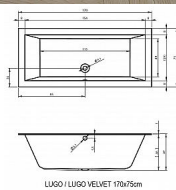

# Riho Lugo Plug & Play Corner vana 170x75cm B132015005

» Koupelny a WC » Vany

[Riho](#)

Balení	1,0000
Kód produktu	40804
EAN	8714148594537

velikost 170x75 cm  
objem 250 l

Vana se sníženým okrajem  
Součástí vany jsou podpěry

Vana Plug & Play, bílý akrylát s vysokým leskem, obdélníková s elegantním vnitřním tvarem, boční odtok. Dlouhá a krátká strana této vany je opatřena bezešvými, trvale lepenými panely, přizpůsobenými akrylátovému materiálu vany. Rámování s panely již není nutností. Polo volně stojící vana s moderním svěžím vzhledem a výškou 62 cm. Systémy Whirlpool nejsou kompatibilní s Plug & Play.