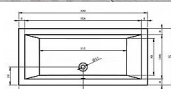

Riho Lugo Plug & Play Back2Wall vana 170x75cm B132019005

» Koupelny a WC » Vany

[Riho](#)

Balení	1,0000
Kód produktu	40805
EAN	8720702230391

velikost 170x75 cm
objem 250 l

Vana se sníženým okrajem
Součástí vany jsou podpěry

S integrovanými čelními a bočními pevnými akrylátovými panely s pevným, neviditelným spojem.

Dostupnost:

Na dotaz

Parametry zboží

Výrobce	Riho