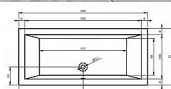

Riho Lugo Plug & Play Back2Wall vana 170x75cm B132019005

» Koupelny a WC » Vany

[Riho](#)

Balení	1,0000
Kód produktu	40805
EAN	8720702230391

velikost 170x75 cm
objem 250 l

Vana se sníženým okrajem
Součástí vany jsou podpěry

S integrovanými čelními a bočními pevnými akrylátovými panely s pevným, neviditelným spojem.

Dostupnost:

Na dotaz