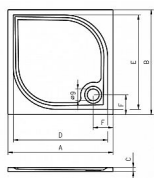

Riho Kolping sprchová vanička 80 DB20 D004004005

» Koupelny a WC » Sprchové vaničky

[Riho](#)

Balení	1,0000
Kód produktu	38453
EAN	8714148342503

Sprchové vaničky KOLPING jsou dodávány včetně podpěr a výpustí.

Výška sifonu 8 cm.

Výška panelu 10 cm.

Výška vaničky 3 cm.

Dostupnost:

Na dotaz

Parametry zboží

Výrobce	Riho