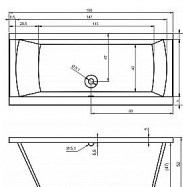

Riho JULIA BA72 180x80 vana, B025001005

» Koupelny a WC » Vany

[Riho](#)

Balení	1,0000
Kód produktu	20577
EAN	8714148312933

Instalační výška : 63-69 cm (B024001005, B011001005, B025001005) 64-70 cm (B023001005)
Při použití krycího panelu je nutno zapustit sifon 3 cm do podlahy.