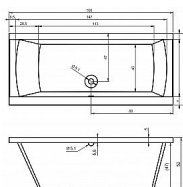

Riho JULIA BA72 180x80 vana, B025001005

» Koupelny a WC » Vany

[Riho](#)

Balení	1,0000
Kód produktu	20577
EAN	8714148312933

Instalační výška : 63-69 cm (B024001005, B011001005, B025001005) 64-70 cm (B023001005)

Při použití krycího panelu je nutno zapustit sifon 3 cm do podlahy.

Dostupnost:

Na dotaz