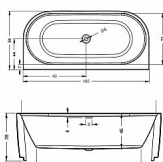

# Riho DESIRE vana akrylátová ke zdi 180x84 včetně sifonu, B089001005

» Koupelny a WC » Vany

[Riho](#)

Balení	1,0000
Kód produktu	40418
EAN	8714148572122

Akrylátová vana od firmy Riho DESIRE BACK2WALL se dvěma zaoblenými rohy o rozměru 180 x 84 cm / 310 l. Vyrobená z litého akrylátu LUCITE, barva matná bílá / matná černá.

Součástí vany je přepadová a odtoková souprava. Instalační výška je 60 cm

Bílá matná je standardně dodávána s bílým matným krytem přepadu a odpadu.

Objemem vany se rozumí maximální množství vody napuštěné ve vaně, která dosahuje po přepad, a to bez dospělé či dětské osoby.