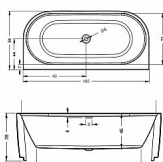

Riho DESIRE vana akrylátová ke zdi 180x84 včetně sifonu, B089001005

» Koupelny a WC » Vany

[Riho](#)

Balení	1,0000
Kód produktu	40418
EAN	8714148572122

Akrylátová vana od firmy Riho DESIRE BACK2WALL se dvěma zaoblenými rohy o rozměru 180 x 84 cm / 310 l. Vyrobená z litého akrylátu LUCITE, barva matná bílá / matná černá.

Součástí vany je přepadová a odtoková souprava. Instalační výška je 60 cm

Bílá matná je standardně dodávána s bílým matným krytem přepadu a odpadu.

Objemem vany se rozumí maximální množství vody napuštěné ve vaně, která dosahuje po přepad, a to bez dospělé či dětské osoby.