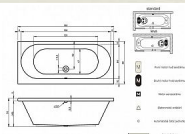

# Riho Carolina vana 180x80 BB54005 /B056001005

» Koupelny a WC » Vany

[Riho](#)

Balení	1,0000
Kód produktu	25403
EAN	8714148367124

## HYDRO

RIHO CAROLINA vana masážní 180 x 80 cm TOP - HYDRO

Velikost: 180x80 cm

Objem: 210 l

Kód: BB54

## Masážní systém TOP

- Systém Hydro umožňuje vysoce účinnou vodní masáž s možností nastavení směru proudění vody. Pro zvýšení efektivity masáže je skupina 6 Hydro trysek doplněna 4 rotačními mikrotryskami a 2 tryskami Eyeball. Tento systém je vhodný především po fyzické