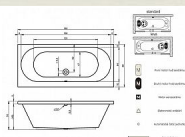

Riho Carolina vana 180x80 BB54005 /B056001005

» Koupelny a WC » Vany

[Riho](#)

Balení	1,0000
Kód produktu	25403
EAN	8714148367124

HYDRO

RIHO CAROLINA vana masážní 180 x 80 cm TOP - HYDRO

Velikost: 180x80 cm

Objem: 210 l

Kód: BB54

Masážní systém TOP

- Systém Hydro umožňuje vysoce účinnou vodní masáž s možností nastavení směru proudění vody. Pro zvýšení efektivity masáže je skupina 6 Hydro trysek doplněna 4 rotačními mikrotryskami a 2 tryskami Eyeball. Tento systém je vhodný především po fyzické