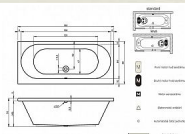

# Riho Carolina vana 180x80 BB54005 /B056001005

» Koupelny » Vany

[Riho](#)

Balení	1,0000
Kód produktu	25403
EAN	8714148367124

## HYDRO

RIHO CAROLINA vana masážní 180 x 80 cm TOP - HYDRO

Velikost: 180x80 cm

Objem: 210 l

Kód: BB54

## Masážní systém TOP

- Systém Hydro umožňuje vysoce účinnou vodní masáž s možností nastavení směru proudění vody. Pro zvýšení efektivity masáže je skupina 6 Hydro trysek doplněna 4 rotačními mikrotryskami a 2 tryskami Eyeball. Tento systém je vhodný především po fyzické