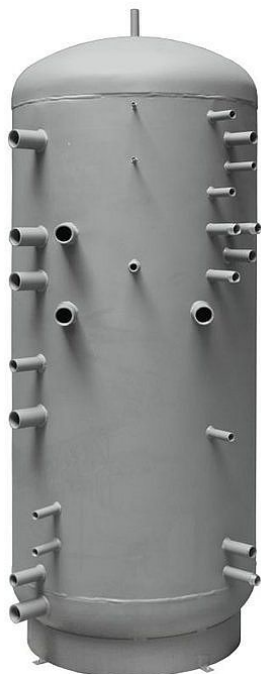

Regulus 14012 HSK1000PR akumulční nádrž s nerezovým výměníkem

» Ohřev vody, topení » Akumulační nádrže

[Regulus](#)

Balení	1,0000
Kód produktu	38147

Kombinovaná akumulční nádrž s přípravou teplé vody ve 2 nerezových výměnících TV. Nádrž je vybavena solárním výměníkem, který umožňuje využít solární systém pro přípravu teplé vody pro domácnost i přitápění. Jako hlavní zdroj tepla může být použito tepelné čerpadlo, krbová vložka, plynový či jiný kotel a jejich kombinace. Do nádrže lze nainstalovat 2 elektrická topná tělesa pro vytápění domu a další topné těleso pro přípravu teplé vody pro domácnost.