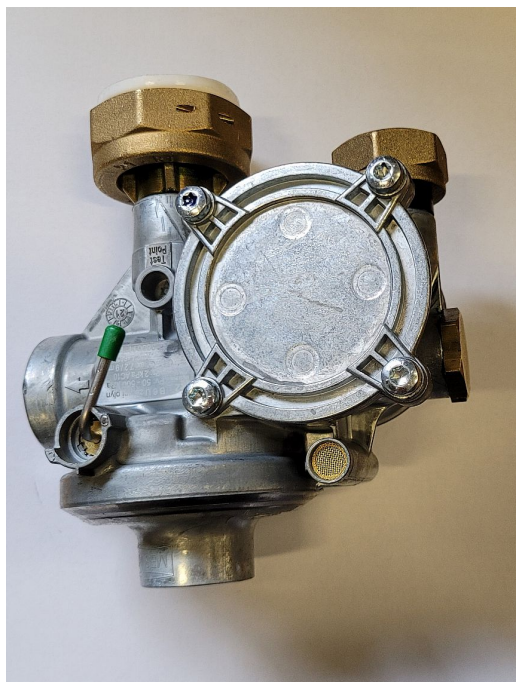

Regulátor M B6U plochý 4184220

» Topenářský materiál » Regulátory

Balení	1,0000
Množství skladem	2,00
Rezervováno	1,00
Kód produktu	23171
EAN	0000000023171

Regulátor plynu "plochý"

Dostupnost: 1,00 ks