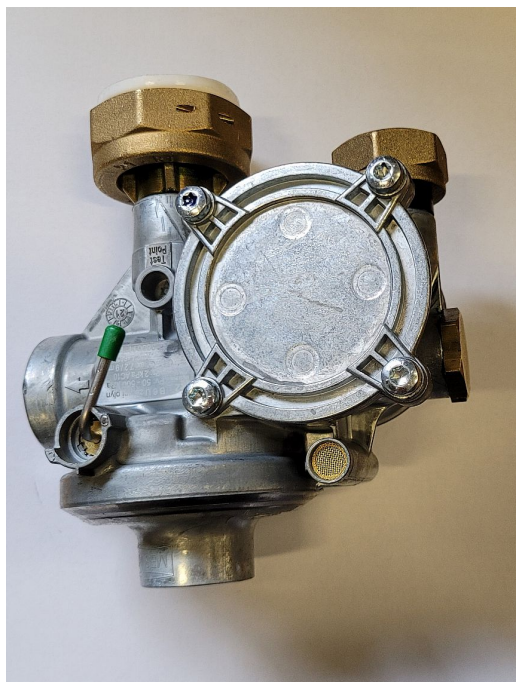

Regulátor M B6U plochý 4184220

» Topenářský materiál » Regulátory

Balení	1,0000
Množství skladem	1,00
Kód produktu	23171
EAN	000000023171

Regulátor plynu "plochý"

Dostupnost: 1,00 ks