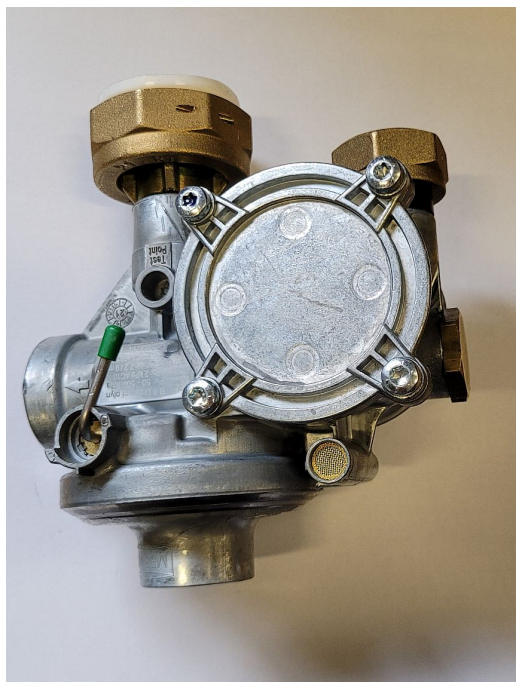

Regulátor M B6U plochý 4184220

» Topenářský materiál » Regulátory

Balení	1,0000
Množství skladem	1,00
Rezervováno	1,00
Kód produktu	23171
EAN	0000000023171

Regulátor plynu "plochý"

Dostupnost: Na dotaz