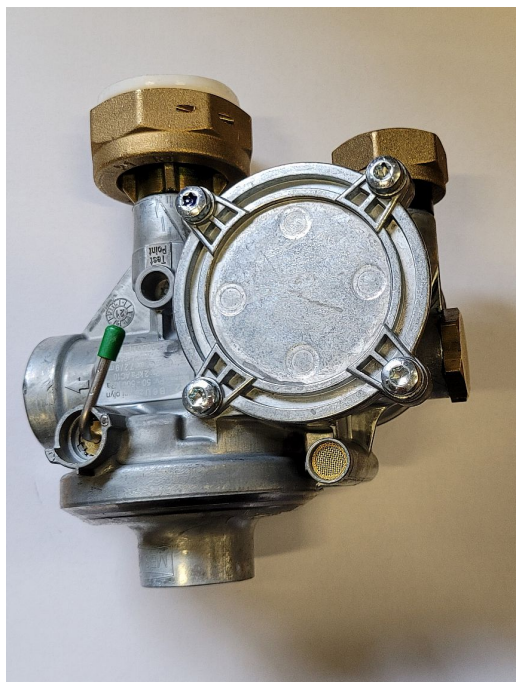

# Regulátor M B6U plochý 4184220

» Topenářský materiál » Regulátory

Balení	1,0000
Množství skladem	2,00
Rezervováno	1,00
Kód produktu	23171
EAN	0000000023171

Regulátor plynu "plochý"

Dostupnost: 1,00 ks