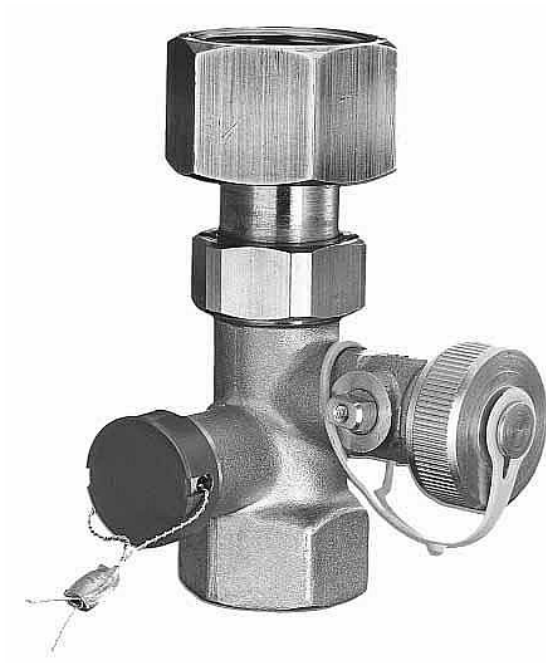

Reflex kulový kohout MK 3/4" 7613000

» Ohřev vody, topení » Expanzomaty » Příslušenství

[Reflex](#)

| | |
|------------------|---------------|
| Balení | 1,0000 |
| Množství skladem | 3,00 |
| Rezervováno | 3,00 |
| Kód produktu | 9049 |
| EAN | 4026755130164 |

Foto ilustrativní.

Reflex kohout pro expanzomat MK 3/4"

Reflex MK kulové kohouty se zajištěním jsou uzavírací armatury, zvláště zkonstruované pro expanzní nádoby. Tyto armatury slouží ke snadnému provádění pravidelných ročních kontrol tlaku plynu v expanzních nádobách aniž by bylo nutné vypuštění vody ze systému. Zároveň je jejich instalováním minimalizováno riziko odstavení expanzní nádoby od systému během provozu laikem, které hrozí pokud by byly instalovány běžné kulové kohouty.