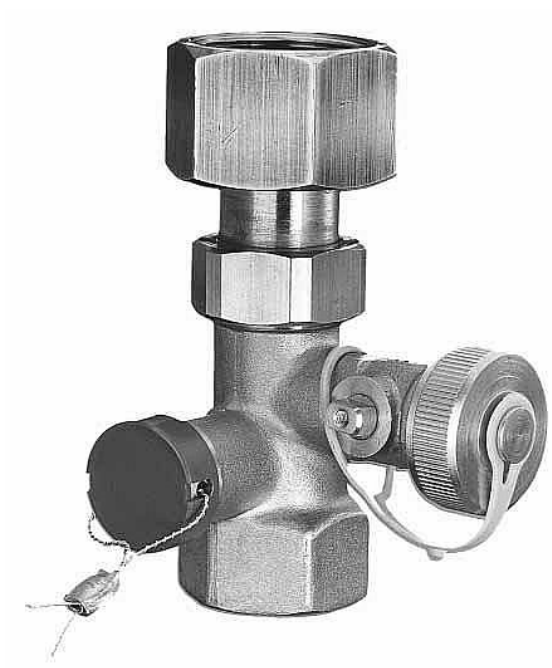

Reflex kulový kohout MK 3/4" 7613000

» Ohřev vody, topení » Expanzomaty » Příslušenství

[Reflex](#)

Balení	1,0000
Množství skladem	8,00
Rezervováno	7,00
Kód produktu	9049
EAN	4026755130164

Foto ilustrativní.

Reflex kohout pro expanzomat MK 3/4"

Reflex MK kulové kohouty se zajištěním jsou uzavírací armatury, zvláště zkonstruované pro expanzní nádoby. Tyto armatury slouží ke snadnému provádění pravidelných ročních kontrol tlaku plynu v expanzních nádobách aniž by bylo nutné vypuštění vody ze systému. Zároveň je jejich instalováním minimalizováno riziko odstavení expanzní nádoby od systému během provozu laikem, které hrozí pokud by byly instalovány běžné kulové kohouty.