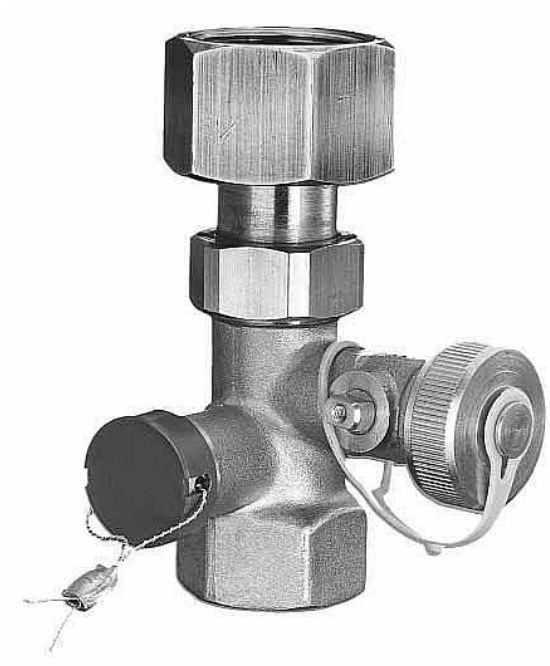

Reflex kulový kohout MK 3/4" 7613000

» Ohřev vody, topení » Expanzomaty » Příslušenství

[Reflex](#)

Balení	1,0000
Množství skladem	2,00
Kód produktu	9049
EAN	4026755130164

Foto ilustrativní.

Reflex kohout pro expanzomat MK 3/4"

Reflex MK kulové kohouty se zajištěním jsou uzavírací armatury, zvláště zkonstruované pro expanzní nádoby. Tyto armatury slouží ke snadnému provádění pravidelných ročních kontrol tlaku plynu v expanzních nádobách aniž by bylo nutné vypuštění vody ze systému. Zároveň je jejich instalováním minimalizováno riziko odstavení expanzní nádoby od systému během provozu laikem, které hrozí pokud by byly instalovány běžné kulové kohouty.