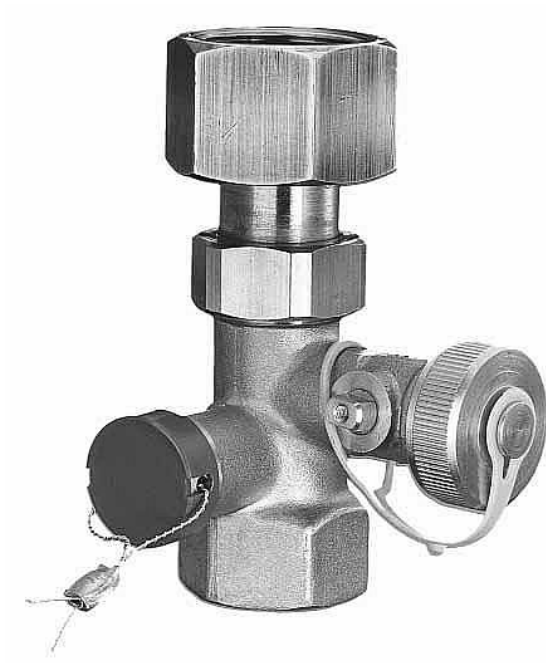

# Reflex kulový kohout MK 3/4" 7613000

» Ohřev vody, topení » Expanzomaty » Příslušenství

[Reflex](#)

Balení	1,0000
Množství skladem	6,00
Rezervováno	3,00
Kód produktu	9049
EAN	4026755130164

Foto ilustrativní.

Reflex kohout pro expanzomat MK 3/4"

Reflex MK kulové kohouty se zajištěním jsou uzavírací armatury, zvláště zkonstruované pro expanzní nádoby. Tyto armatury slouží ke snadnému provádění pravidelných ročních kontrol tlaku plynu v expanzních nádobách aniž by bylo nutné vypuštění vody ze systému. Zároveň je jejich instalováním minimalizováno riziko odstavení expanzní nádoby od systému během provozu laikem, které hrozí pokud by byly instalovány běžné kulové kohouty.