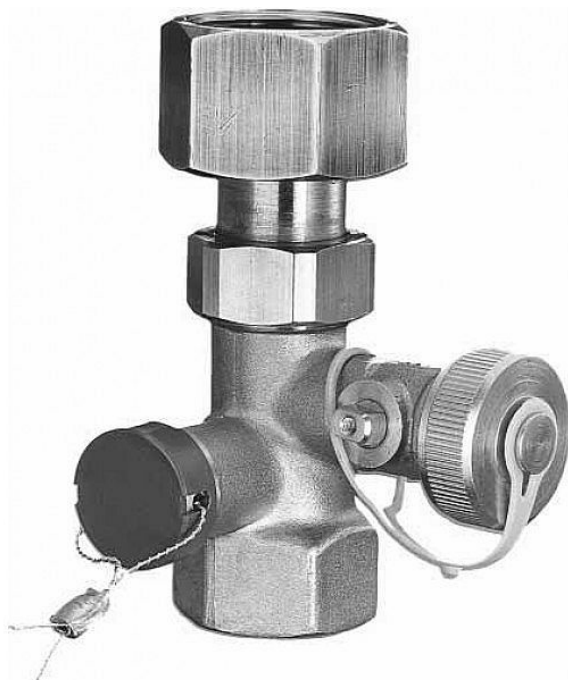

Reflex kulový kohout MK 1" 6830200 (7613100)

» Ohřev vody, topení » Expanzomaty » Příslušenství

[Reflex](#)

Balení	1,0000
Množství skladem	4,00
Rezervováno	2,00
Kód produktu	11345
EAN	4026755434545

Reflex MK kulové kohouty se zajištěním jsou uzavírací armatury, zvláště zkonstruované pro expanzní nádoby. Tyto armatury slouží ke snadnému provádění pravidelných ročních kontrol tlaku plynu v expanzních nádobách aniž by bylo nutné vypuštění vody ze systému. Zároveň je jejich instalováním minimalizováno riziko odstavení expanzní nádoby od systému během provozu laikem, které hrozí pokud by byly instalovány běžné kulové kohouty.

MK kulové kohouty mají integrovaný vypouštěcí ventil k vypuštění vody z expanzní nádoby. Oba typy armatur jsou připraveny pro jednoduchou montáž přímo k expanzním nádobám typu N, A, E a S, vyrobeny jsou z mosazi.