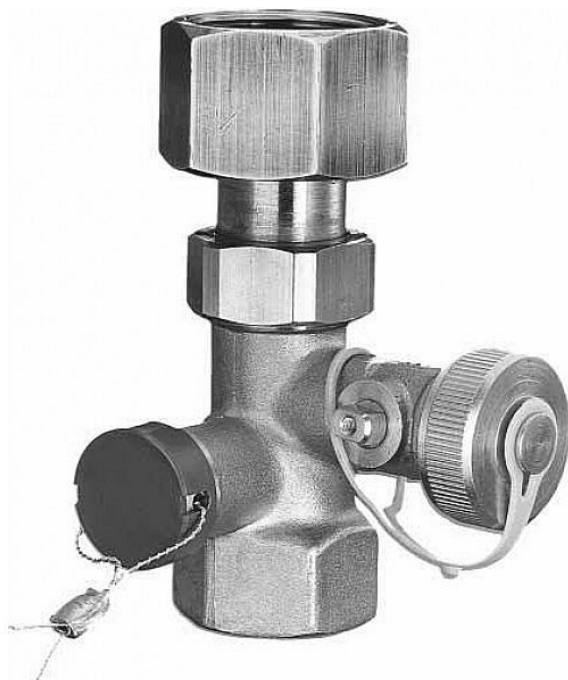

Reflex kulový kohout MK 1" 6830200 (7613100)

» Ohřev vody, topení » Expanzomaty » Příslušenství

[Reflex](#)

Balení	1,0000
Množství skladem	2,00
Kód produktu	11345
EAN	4026755434545

Reflex MK kulové kohouty se zajištěním jsou uzavírací armatury, zvláště zkonstruované pro expanzní nádoby. Tyto armatury slouží ke snadnému provádění pravidelných ročních kontrol tlaku plynu v expanzních nádobách aniž by bylo nutné vypuštění vody ze systému. Zároveň je jejich instalováním minimalizováno riziko odstavení expanzní nádoby od systému během provozu laikem, které hrozí pokud by byly instalovány běžné kulové kohouty.

MK kulové kohouty mají integrovaný vypouštěcí ventil k vypuštění vody z expanzní nádoby. Oba typy armatur jsou připraveny pro jednoduchou montáž přímo k expanzním nádobám typu N, A, E a S, vyrobeny jsou z mosazi.