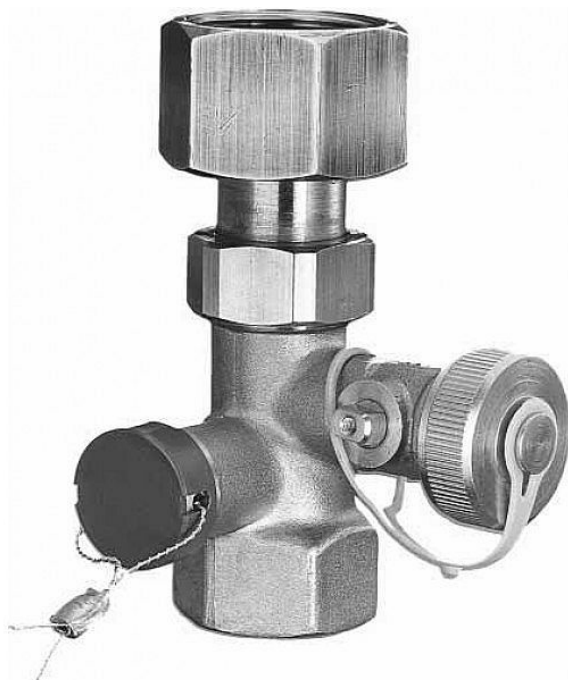

Reflex kulový kohout MK 1" 6830200 (7613100)

» Ohřev vody, topení » Expanzomaty » Příslušenství

[Reflex](#)

Balení	1,0000
Množství skladem	3,00
Rezervováno	1,00
Kód produktu	11345
EAN	4026755434545

Reflex MK kulové kohouty se zajištěním jsou uzavírací armatury, zvláště zkonstruované pro expanzní nádoby. Tyto armatury slouží ke snadnému provádění pravidelných ročních kontrol tlaku plynu v expanzních nádobách aniž by bylo nutné vypuštění vody ze systému. Zároveň je jejich instalováním minimalizováno riziko odstavení expanzní nádoby od systému během provozu laikem, které hrozí pokud by byly instalovány běžné kulové kohouty.

MK kulové kohouty mají integrovaný vypouštěcí ventil k vypuštění vody z expanzní nádoby. Oba typy armatur jsou připraveny pro jednoduchou montáž přímo k expanzním nádobám typu N, A, E a S, vyrobeny jsou z mosazi.