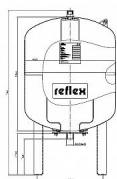

# Reflex DE60 10bar tlaková nádoba na vodu

» Čerpadla » Tlakové nádrže

[Reflex](#)

Balení	1,0000
Množství skladem	1,00
Kód produktu	18776
EAN	4036705001208

Nádoby Reflex jsou vhodné pro pitnou a užitkovou vodu a také pro speciální použití v uzavřených vodních soustavách. Všechny části nádoby přicházející do styku s vodou jsou antikorozi, voda je uskladněna ve vaku. Pro zvláštní použití je k dispozici průtočné provedení. Tím jsou nádoby Reflex předurčeny pro soustavy pitné a užitkové vody případně pro případy vody se zvýšeným obsahem kyslíku. Základní řešení pro užitkovou vodu. Nádoba není průtočná. Nádoby DE jsou vybaveny vakem, který lze od 33 litrů měnit a jsou vhodné zejména pro systémy s vyššími nároky na odolnost proti korozi, například solankové okruhy tepelných čerpadel. Jmenovitý objem 2-5000 | 25-600 l Přípustný provozní tlak 10, 16, 25 | 10 bar Certifikace použití pro pitnou vodu WRAS, ACS Barva modrá.

Provedení:  
Max.provozní tlak: 10 barů  
Objem: 60 l  
Průměr: 409 mm  
Výška: 740 mm

Dostupnost: 1,00 ks  
**Parametry zboží**

Výrobce Reflex