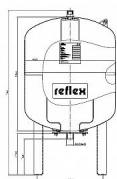

Reflex DE60 10bar tlaková nádoba na vodu

» Čerpadla » Tlakové nádrže

[Reflex](#)

Balení	1,0000
Množství skladem	1,00
Kód produktu	18776
EAN	4036705001208

Nádoby Reflex jsou vhodné pro pitnou a užitkovou vodu a také pro speciální použití v uzavřených vodních soustavách. Všechny části nádoby přicházející do styku s vodou jsou antikorozi, voda je uskladněna ve vaku. Pro zvláštní použití je k dispozici průtočné provedení. Tím jsou nádoby Reflex předurčeny pro soustavy pitné a užitkové vody případně pro případy vody se zvýšeným obsahem kyslíku. Základní řešení pro užitkovou vodu. Nádoba není průtočná. Nádoby DE jsou vybaveny vakem, který lze od 33 litrů měnit a jsou vhodné zejména pro systémy s vyššími nároky na odolnost proti korozi, například solankové okruhy tepelných čerpadel. Jmenovitý objem 2-5000 | 25-600 l Přípustný provozní tlak 10, 16, 25 | 10 bar Certifikace použití pro pitnou vodu WRAS, ACS Barva modrá.

Provedení:
Max.provozní tlak: 10 barů
Objem: 60 l
Průměr: 409 mm
Výška: 740 mm

Dostupnost: 1,00 ks
Parametry zboží

Výrobce Reflex